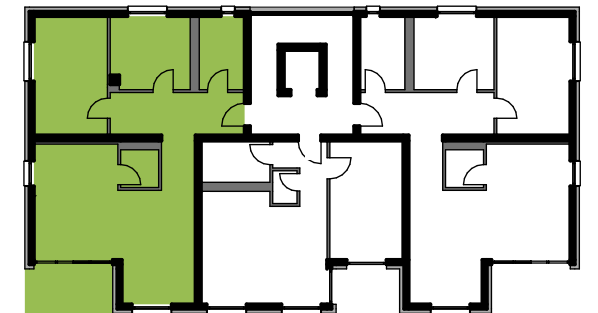

WOHNEINHEIT 04

1. OBERGESCHOSS

GESCHOSSPLAN

3 ZIMMER APARTMENT

Flur	15.14 m ²
Wohnen/Essen/Kochen	36.89 m ²
Abstellkammer	3.04 m ²
Schlafen	17.22 m ²
Kind	11.35 m ²
Bad	6.48 m ²
Balkon	4.12 m ²

50% von 8,25 m²

Gesamt **94.24 m²**

30.05.22

nicht maßstäblich